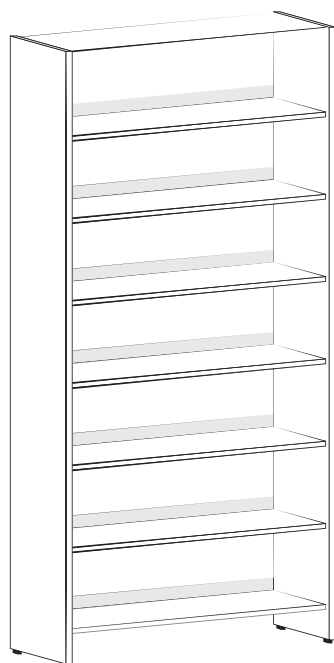

## Realizácia

Základný diel

110 cm

Prídavný diel

Počet políc

110 x 90 x 28 cm	kód: STL110JZ9	<b>4</b>	110 x 90 x 28 cm	kód: STL110JN9
110 x 60 x 28 cm	kód: STL110JZ6		110 x 60 x 28 cm	kód: STL110JN6

Základný diel

152 cm

Prídavný diel

Počet políc

152 x 90 x 28 cm	kód: STL152JZ9	<b>5</b>	152 x 90 x 28 cm	kód: STL152JN9
152 x 60 x 28 cm	kód: STL152JZ6		152 x 60 x 28 cm	kód: STL152JN6

## Jednostranné regály

Základný diel

185 cm

Prídavný diel

Počet políc

185 x 90 x 28 cm kód: STL182JZ9

185 x 60 x 28 cm kód: STL182JZ6

6

185 x 90 x 28 cm kód: STL182JN9

185 x 60 x 28 cm kód: STL182JN6

Základný diel

210 cm

Prídavný diel

Počet políc

POTREBUJETE VYŠŠIE  
REGÁLY? VIEME ICH  
DODAŤ AŽ DO VÝŠKY  
270 CM

210 x 90 x 28 cm kód: STL210JZ9