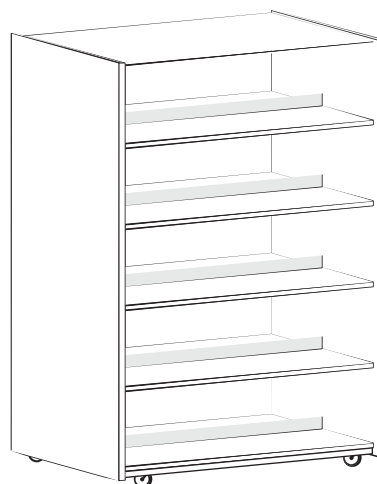

Takto upravené regály je možné ľahko premiestňovať po pevnej podlahovej krytine a vytvárať tak voľný priestor pre vaše podujatia v knižnici.

Obojstranné pojazdné regály sa dodávajú vždy iba ako základný regál.

Drevený korpus: hrúbka 25 mm, breza, buk, biela  
Kovové diely: prášková farba biela, strieborná, šedá alebo na prianie. Kovové police: hĺbka 250 mm

110 cm

Počet polic

110 x 90 x 54 cm kód: STL110POJ9

8

152 cm

Počet polic

152 x 90 x 54 cm kód: STL152POJ9

10

185 cm

Počet polic

185 x 90 x 54 cm kód: STL185POJ9

12

Vyrábame pre knižnice výpožičné pulty podľa vášho prania a požiadaviek. Pulty sú špeciálne navrhnuté na použitie v knižnici s maximálnou funkčnosťou a pracovným priestorom pre obsluhu. Systém pultov je rozšíriteľný a umožňuje do