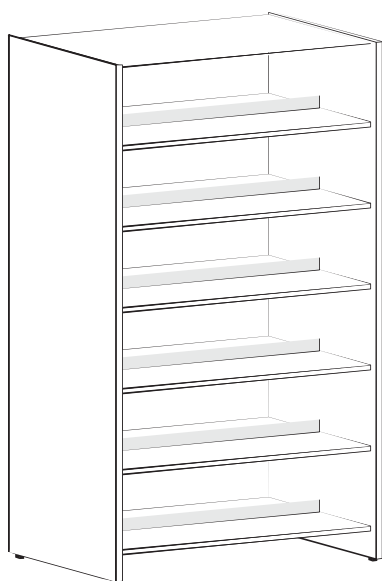

Počet políc

8

Prídavný diel

110 x 90 x 54 cm kód: STL110ON9

110 x 60 x 54 cm kód: STL110ON6

Základný diel

152 x 90 x 54 cm kód: STL152OZ9

152 x 60 x 54 cm kód: STL152OZ6

152 cm

Počet políc

10

Prídavný diel

152 x 90 x 54 cm kód: STL152ON9

152 x 60 x 54 cm kód: STL152ON6

## Obojstranné regály

Základný diel

185 cm

Počet políc

Prídavný diel

185 x 90 x 54 cm kód: STL182OZ9

185 x 60 x 54 cm kód: STL182OZ6

12