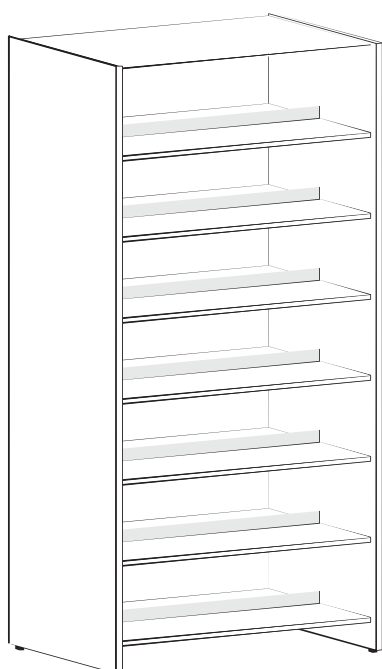

Počet políc

8

Prídavný diel

110 x 90 x 54 cm kód: STL110ON9

110 x 60 x 54 cm kód: STL110ON6

Základný diel

152 x 90 x 54 cm kód: STL152OZ9

152 x 60 x 54 cm kód: STL152OZ6

152 cm

Počet políc

10

Prídavný diel

152 x 90 x 54 cm kód: STL152ON9

152 x 60 x 54 cm kód: STL152ON6

## Obojstranné regály

Základný diel

185 cm

Počet políc

Prídavný diel

185 x 90 x 54 cm kód: STL182OZ9

185 x 60 x 54 cm kód: STL182OZ6

12

185 x 90 x 54 cm kód: STL182ON9

185 x 60 x 54 cm kód: STL182ON6

Základný diel

210 cm

Počet políc

Prídavný diel

POTREBUJETE VYŠŠIE  
REGÁLY? VIEME ICH  
DODAŤ AŽ DO VÝŠKY  
270 CM

210 x 90 x 54 cm kód: STL210OZ9