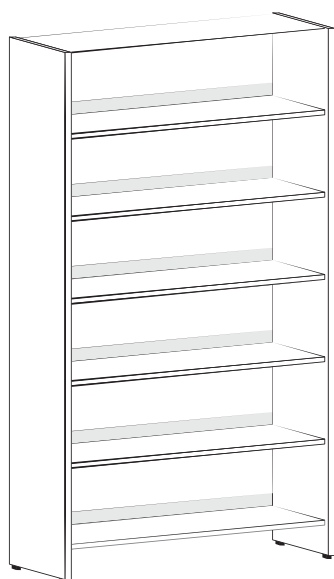

## Realizácia

Základný diel

110 cm

Prídavný diel

Počet políc

110 x 90 x 28 cm	kód: STL110JZ9	<b>4</b>	110 x 90 x 28 cm	kód: STL110JN9
110 x 60 x 28 cm	kód: STL110JZ6		110 x 60 x 28 cm	kód: STL110JN6

Základný diel

152 cm

Prídavný diel

Počet políc

152 x 90 x 28 cm	kód: STL152JZ9	<b>5</b>	152 x 90 x 28 cm	kód: STL152JN9
152 x 60 x 28 cm	kód: STL152JZ6		152 x 60 x 28 cm	kód: STL152JN6

## Jednostranné regály

Základný diel

185 cm

Prídavný diel

Počet políc

185 x 90 x 28 cm kód: STL182JZ9

185 x 60 x 28 cm kód: STL182JZ6

6

185 x 90 x 28 cm kód: STL182JN9

185 x 60 x 28 cm kód: STL182JN6

Základný diel

210 cm

Prídavný diel

Počet políc

POTREBUJETE VYŠŠIE  
REGÁLY? VIEME ICH  
DODAŤ AŽ DO VÝŠKY  
270 CM

210 x 90 x 28 cm kód: STL210JZ9