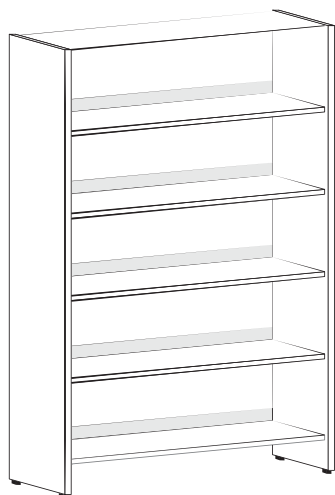

## Realizácia

Základný diel

110 cm

Prídavný diel

Počet políc

110 x 90 x 28 cm	kód: STL110JZ9	<b>4</b>	110 x 90 x 28 cm	kód: STL110JN9
110 x 60 x 28 cm	kód: STL110JZ6		110 x 60 x 28 cm	kód: STL110JN6

Základný diel

152 cm

Prídavný diel

Počet políc

152 x 90 x 28 cm	kód: STL152JZ9	<b>5</b>	152 x 90 x 28 cm	kód: STL152JN9
152 x 60 x 28 cm	kód: STL152JZ6		152 x 60 x 28 cm	kód: STL152JN6

## Jednostranné regály

Základný diel

185 cm

Prídavný diel

Počet políc

185 x 90 x 28 cm kód: STL182JZ9

185 x 60 x 28 cm kód: STL182JZ6

6