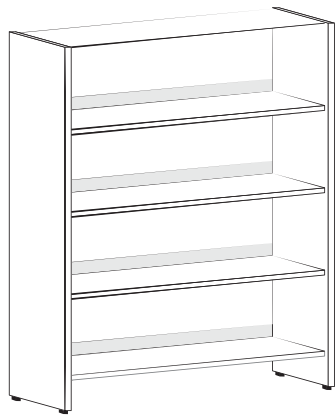

## Realizácia

Základný diel

110 cm

Prídavný diel

Počet políc

110 x 90 x 28 cm	kód: STL110JZ9	<b>4</b>	110 x 90 x 28 cm	kód: STL110JN9
110 x 60 x 28 cm	kód: STL110JZ6		110 x 60 x 28 cm	kód: STL110JN6

Základný diel