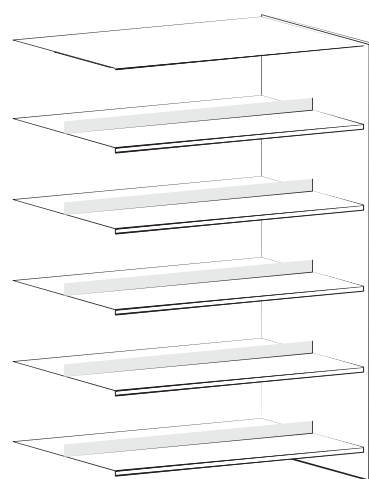

210 x 60 x 28 cm kód: STL210JZ6

7

210 x 90 x 28 cm kód: STL210JN9

210 x 60 x 28 cm kód: STL210JN6

Základný diel

110 x 90 x 54 cm kód: STL110OZ9

110 x 60 x 54 cm kód: STL110OZ6

110 cm

Počet políc

8

Prídavný diel

110 x 90 x 54 cm kód: STL110ON9

110 x 60 x 54 cm kód: STL110ON6

Základný diel

152 x 90 x 54 cm kód: STL152OZ9

152 x 60 x 54 cm kód: STL152OZ6

152 cm

Počet políc

10

Prídavný diel

152 x 90 x 54 cm kód: STL152ON9

152 x 60 x 54 cm kód: STL152ON6