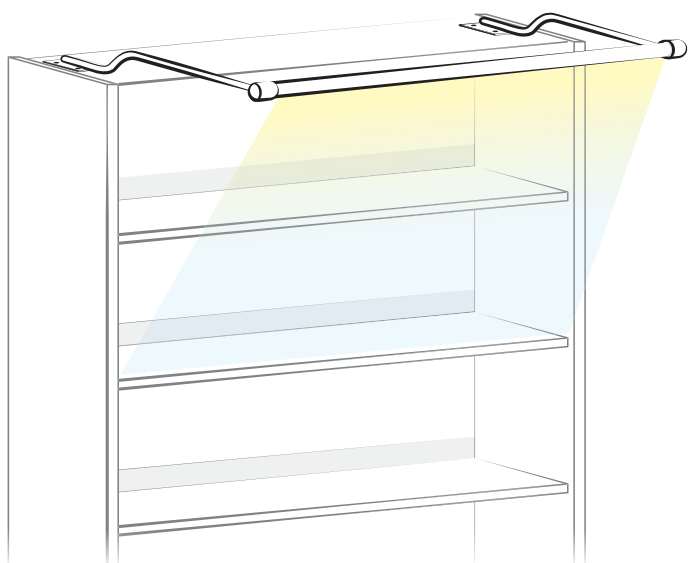

LED osvetlenie na regály – Osvetlenie zlepšuje zážitok z knižnice. Na vytvorenie správnej atmosféry a dobrého pracovného prostredia je nevyhnutné osvetlenie. Riešenie LED osvetlenia regálov pomôže zdôrazniť zóny alebo funkcie v rámci knižnice. LED osvetlenie bude hrať dôležitú úlohu v celkovom zážitku a komforte z knižnice. Preto ponúkame rôzne typy LED osvetlenia našich knižničných regálov. Osvetlenie je možné zakomponovať do vyrábaných regálov, alebo ho je možné dodať aj na existujúce regály.

Vyžiadajte si našu konzultáciu a ponuku.