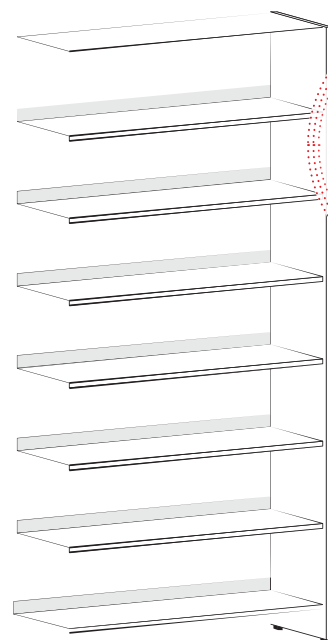

152 cm

Prídavný diel

Počet políc

152 x 90 x 28 cm	kód: STL152JZ9	<b>5</b>	152 x 90 x 28 cm	kód: STL152JN9
152 x 60 x 28 cm	kód: STL152JZ6		152 x 60 x 28 cm	kód: STL152JN6

## Jednostranné regály

Základný diel

185 cm

Prídavný diel

Počet políc

185 x 90 x 28 cm kód: STL182JZ9

185 x 60 x 28 cm kód: STL182JZ6

6

185 x 90 x 28 cm kód: STL182JN9

185 x 60 x 28 cm kód: STL182JN6

Základný diel

210 cm

Prídavný diel

Počet políc

POTREBUJETE VYŠŠIE  
REGÁLY? VIEME ICH  
DODAŤ AŽ DO VÝŠKY  
270 CM

210 x 90 x 28 cm kód: STL210JZ9