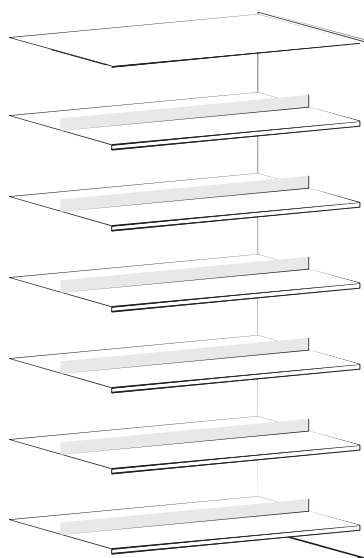

Počet políc

8

Prídavný diel

110 x 90 x 54 cm kód: STL110ON9

110 x 60 x 54 cm kód: STL110ON6

Základný diel

152 x 90 x 54 cm kód: STL152OZ9

152 x 60 x 54 cm kód: STL152OZ6

152 cm

Počet políc

10

Prídavný diel

152 x 90 x 54 cm kód: STL152ON9

152 x 60 x 54 cm kód: STL152ON6

## Obojstranné regály

Základný diel

185 cm

Počet políc

Prídavný diel

185 x 90 x 54 cm kód: STL182OZ9

185 x 60 x 54 cm kód: STL182OZ6

12