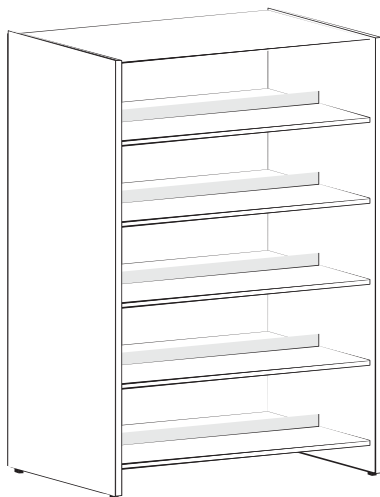

210 x 60 x 28 cm kód: STL210JZ6

7

210 x 90 x 28 cm kód: STL210JN9

210 x 60 x 28 cm kód: STL210JN6

Základný diel

110 x 90 x 54 cm kód: STL110OZ9

110 x 60 x 54 cm kód: STL110OZ6

110 cm

Počet políc

8

Prídavný diel

110 x 90 x 54 cm kód: STL110ON9

110 x 60 x 54 cm kód: STL110ON6

Základný diel

152 x 90 x 54 cm kód: STL152OZ9

152 x 60 x 54 cm kód: STL152OZ6

152 cm

Počet políc

10

Prídavný diel

152 x 90 x 54 cm kód: STL152ON9

152 x 60 x 54 cm kód: STL152ON6