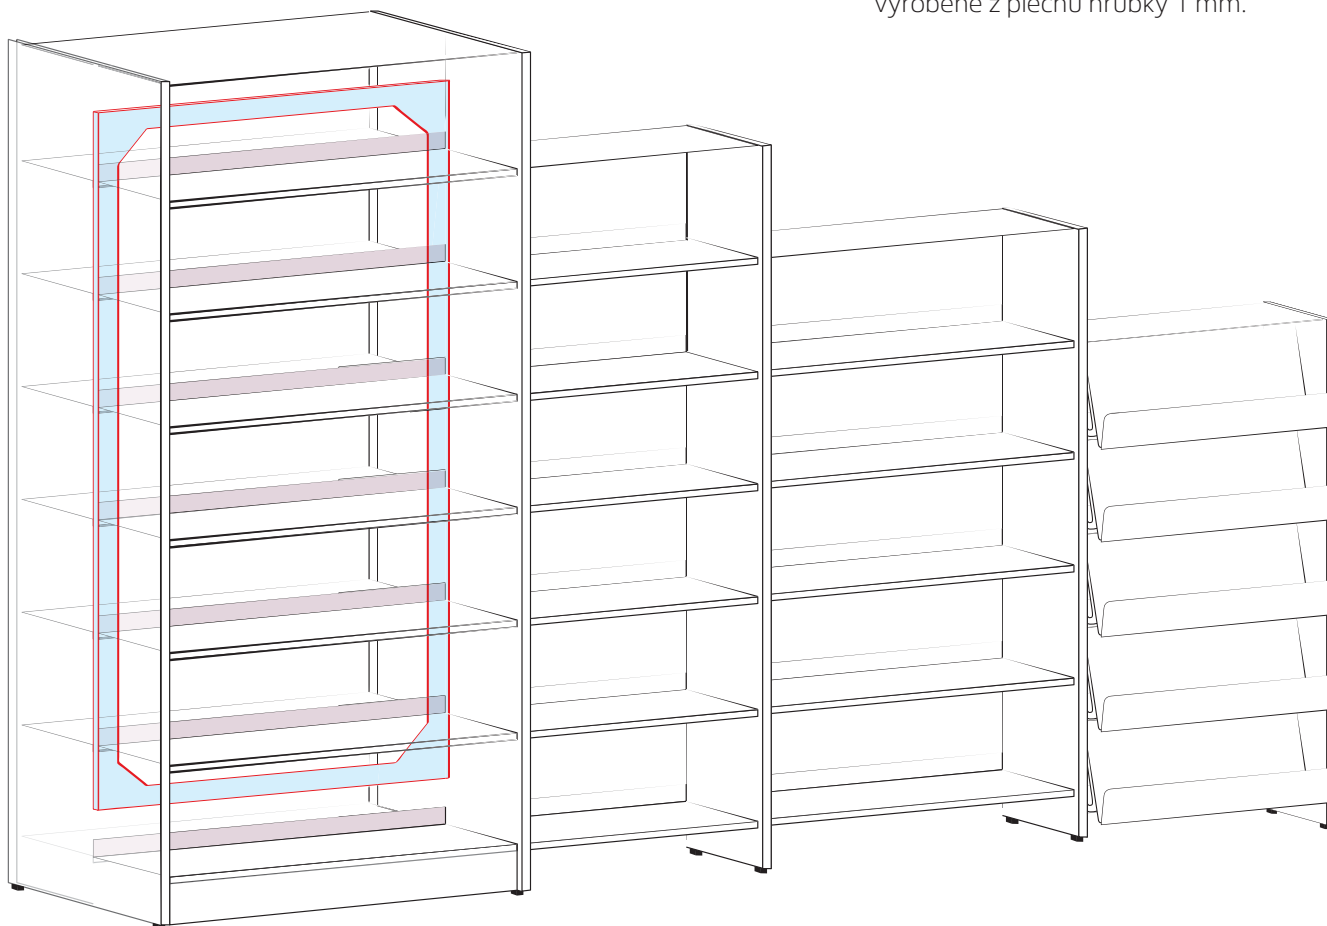

Výška regálov — Regály sú k dispozícii v 4 základných výškach; 110, 152, 185 a 210 cm. Je možná zákazková výroba regálov s výškou 240 a 270 cm. Výškovo je možné regály korigovať nastaviteľnými nožičkami na dorovnanie nerovností podláh.

Police — majú hĺbku 25 cm a dodávajú sa v štandardných šírkach 85 a 55 mm. Na zákazku je možné vyrobiť aj police v inej šírke. Police sú nastaviteľné po 32 mm. Polica má zadnú zarážku, ktorá nedovolí zapadnúť knihy. Maximálna nosnosť police STEELA garantovaných 60 kg.

Uchytenie políc — Polica sa nasadzuje na oboch stranách do držiakov police, v prípade použitia držiaka na sklopené police, možno policu prestavať na sklopenú „výstavnú“ policu. Držiaky sú vyrobené z nerezovej ocele.

Drevené komponenty — Bočnice regálov, sokle a spodok sú vyrobené z 25 mm kvalitnej drevotrieskovej dosky E1 (EN ISO 12460-5) s UV stabilitou, potiahnuté melamínovým dekorom. Zadné dosky regálov sú vyrobené z rovnakých drevotrieskových dosiek s hrúbkou 18 mm.

Kovové komponenty — sú práškovo lakované štandardnými práškami na báze polyesteru, ktoré zaisťujú vysokú odolnosť voči UV žiareniu. Prášky vyhovujú EN 45545 (protipožiarna ochrana - obdoba DIN 4201). Hrúbka náteru je 60-80 my. Spevňovacie rámy sú vyrobené z kovových zvaraných profilov 20 x 20 x 1,5 mm. Kovové police a vrch časopiseckého regálu sú vyrobené z plechu hrúbky 1 mm.