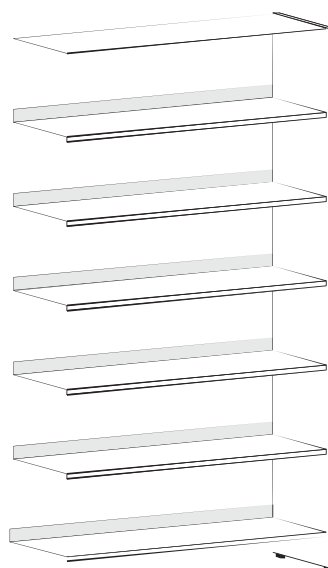

## Realizácia

Základný diel

110 cm

Prídavný diel

Počet políc

110 x 90 x 28 cm	kód: STL110JZ9	<b>4</b>	110 x 90 x 28 cm	kód: STL110JN9
110 x 60 x 28 cm	kód: STL110JZ6		110 x 60 x 28 cm	kód: STL110JN6

Základný diel

152 cm

Prídavný diel

Počet políc

152 x 90 x 28 cm	kód: STL152JZ9	<b>5</b>	152 x 90 x 28 cm	kód: STL152JN9
152 x 60 x 28 cm	kód: STL152JZ6		152 x 60 x 28 cm	kód: STL152JN6

## Jednostranné regály

Základný diel

185 cm

Prídavný diel

Počet políc

185 x 90 x 28 cm kód: STL182JZ9

185 x 60 x 28 cm kód: STL182JZ6

6

185 x 90 x 28 cm kód: STL182JN9

185 x 60 x 28 cm kód: STL182JN6

Základný diel

210 cm

Prídavný diel

Počet políc

POTREBUJETE VYŠŠIE  
REGÁLY? VIEME ICH  
DODAŤ AŽ DO VÝŠKY  
270 CM

210 x 90 x 28 cm kód: STL210JZ9