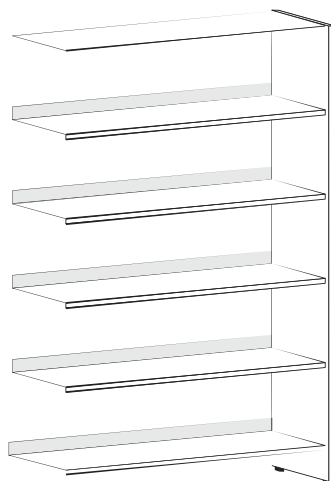

## Realizácia

Základný diel

110 cm

Prídavný diel

Počet políc

110 x 90 x 28 cm	kód: STL110JZ9	<b>4</b>	110 x 90 x 28 cm	kód: STL110JN9
110 x 60 x 28 cm	kód: STL110JZ6		110 x 60 x 28 cm	kód: STL110JN6

Základný diel

152 cm

Prídavný diel

Počet políc

152 x 90 x 28 cm	kód: STL152JZ9	<b>5</b>	152 x 90 x 28 cm	kód: STL152JN9
152 x 60 x 28 cm	kód: STL152JZ6		152 x 60 x 28 cm	kód: STL152JN6