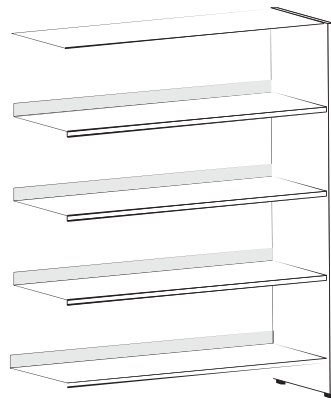

## Realizácia

Základný diel

110 cm

Prídavný diel

Počet políc

110 x 90 x 28 cm	kód: STL110JZ9	<b>4</b>	110 x 90 x 28 cm	kód: STL110JN9
110 x 60 x 28 cm	kód: STL110JZ6		110 x 60 x 28 cm	kód: STL110JN6

Základný diel

152 cm

Prídavný diel

Počet políc

152 x 90 x 28 cm	kód: STL152JZ9	<b>5</b>	152 x 90 x 28 cm	kód: STL152JN9
152 x 60 x 28 cm	kód: STL152JZ6		152 x 60 x 28 cm	kód: STL152JN6