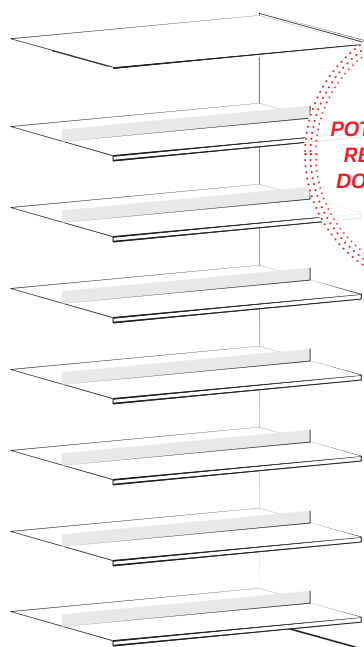

152 cm

Počet políc

10

Prídavný diel

152 x 90 x 54 cm kód: STL152ON9

152 x 60 x 54 cm kód: STL152ON6

## Obojstranné regály

Základný diel

185 cm

Počet políc

Prídavný diel

185 x 90 x 54 cm kód: STL182OZ9

185 x 60 x 54 cm kód: STL182OZ6

12

185 x 90 x 54 cm kód: STL182ON9

185 x 60 x 54 cm kód: STL182ON6

Základný diel

210 cm

Počet políc

Prídavný diel

POTREBUJETE VYŠŠIE  
REGÁLY? VIEME ICH  
DODAŤ AŽ DO VÝŠKY  
270 CM

210 x 90 x 54 cm kód: STL210OZ9

210 x 60 x 54 cm kód: STL210OZ6

14

210 x 90 x 54 cm kód: STL210ON9

210 x 60 x 54 cm kód: STL210ON6

Časopisecké regály STEELA sú kompatibilné a nadväzujú na radu regálov STEELA. Regál je možné postaviť samostatne (základný regál) alebo zapojiť do radu regálov (prídavný regál). Drevený korpus – hrúbka 25 mm, breza, buk, biela