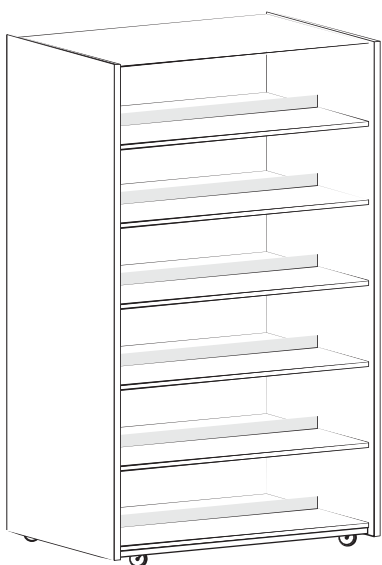

Drevený korpus: hrúbka 25 mm, breza, buk, biela  
Kovové diely: prášková farba biela, strieborná, šedá alebo na prianie. Kovové police: hĺbka 250 mm

110 cm

Počet polic

110 x 90 x 54 cm kód: STL110POJ9

8

152 cm

Počet polic

152 x 90 x 54 cm kód: STL152POJ9

10

185 cm

Počet polic

185 x 90 x 54 cm kód: STL185POJ9

12

Vyrábame pre knižnice výpožičné pulty podľa vášho prania a požiadaviek. Pulty sú špeciálne navrhnuté na použitie v knižnici s maximálnou funkčnosťou a pracovným priestorom pre obsluhu. Systém pultov je rozšíriteľný a umožňuje do