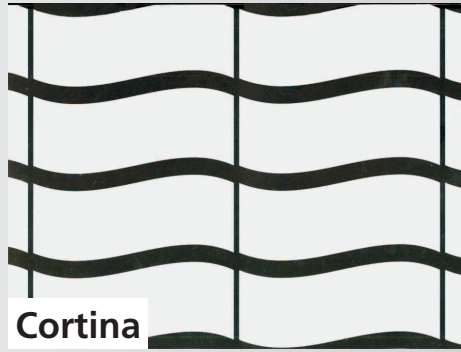

# Vyberte si z naší nabídky designových fólií

Classic

City

Linea 18

Acqua

Structur

Luxor

Europa