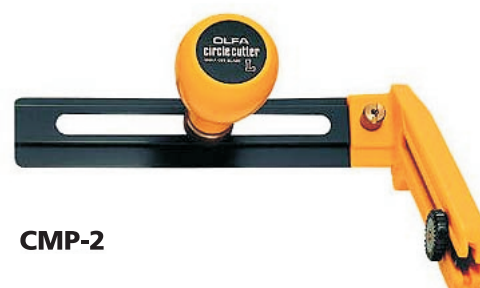

Řezací nože OLFA

CMP-2

Ceiba®

Jana Opletala 1265
250 01 Brandýs nad Labem-Stará Boleslav
Tel.: +420 326 911 044, fax: +420 326 912 877
e-mail: info@ceiba.cz, www.ceiba.cz